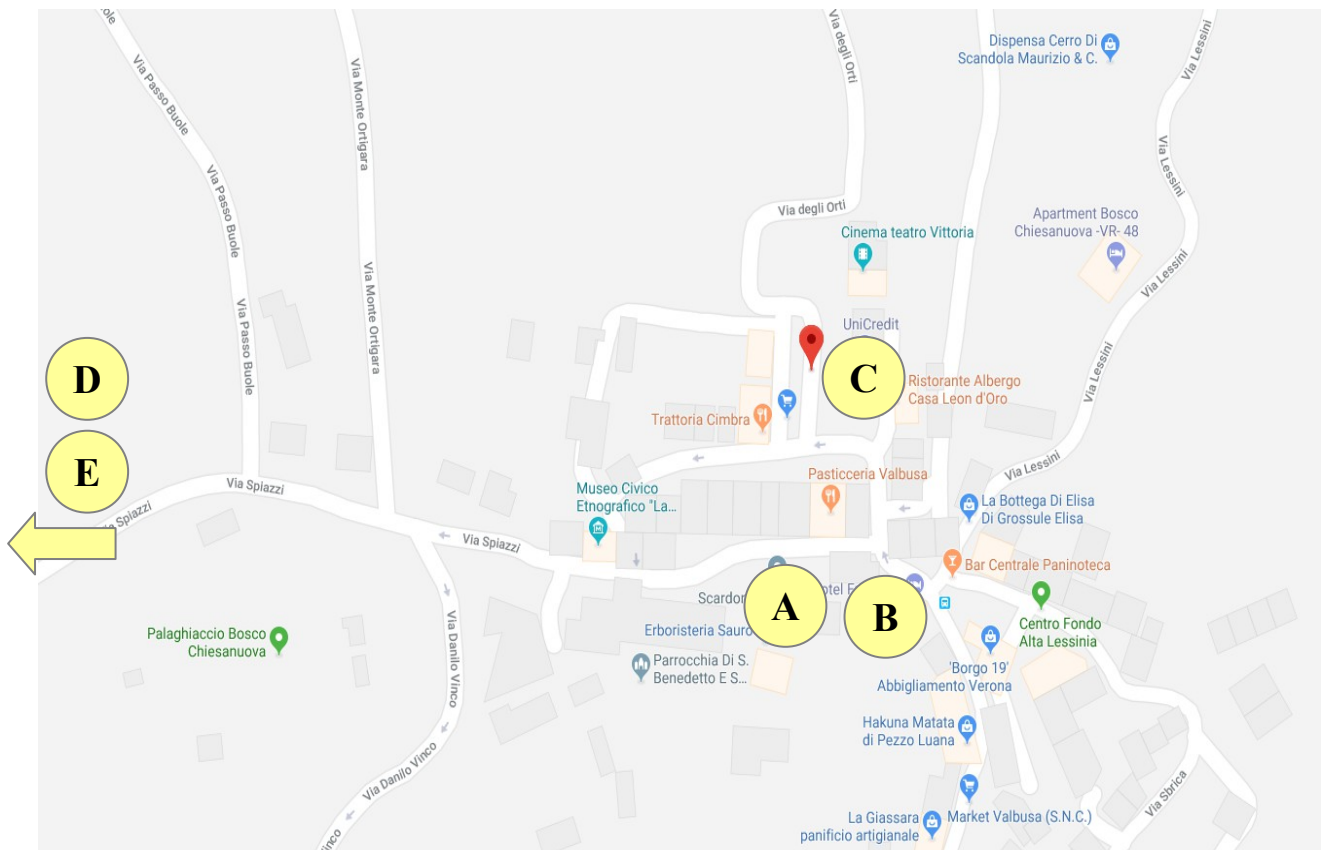

Logistica Bosco Chiesanuova 2018

Bosco Chiesanuova 2018 logistic services

(A)

PIAZZA DELLA CHIESA
45°37'20" N | 11°01'47" E

partenza | start
arrivo | finish
verifiche tecniche | technical checks

(B)

HOTEL FRIZZOLAN
45°37'19" N | 11°01'49" E
direzione gara | race direction
cronometristi | time keepers
verifiche sportive | scrutineerings

(C)

PIAZZA MARCONI
45°37'21" N | 11°01'47" E
riordino 1 e 2 | regrouping 1 and 2

(D)

HOTEL PICCOLA MANTOVA
45° 37' 21" N | 11° 01' 05" E
riordino 3 e 4 | regrouping 3 e 4

(E)

PARCHEGGIO ISOLA ECOLOGICA
45°37'19" N | 11°01'28" E
parcheggio carrelli | trails parking